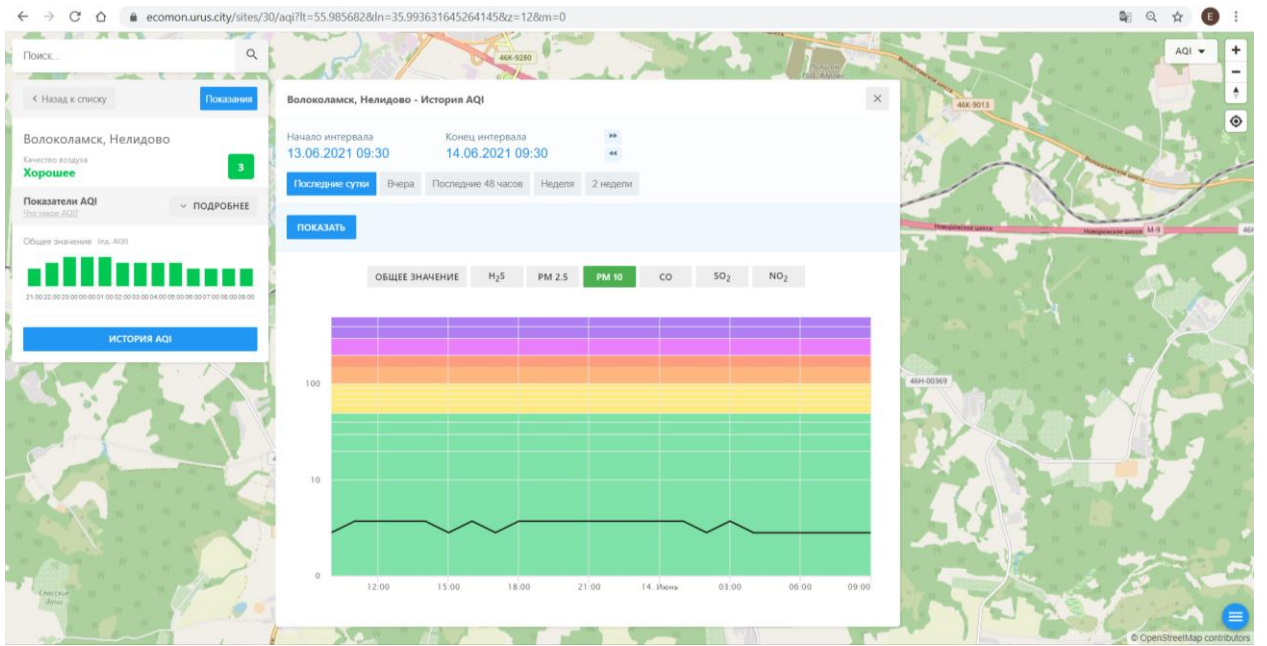

100  
10  
0

12.00    15.00    18.00    21.00    14. Июнь    03.00    06.00    09.00

© OpenStreetMap contributors

Поиск...

← Назад к списку Положение

**Волоколамск, Нелидово**  
Качество воздуха  
**Хорошее** 3

Показатели AQI ПОДРОБНЕЕ  
500 значений AQI

Общие значения: (по AQI)

ИСТОРИЯ AQI

**Волоколамск, Нелидово - История AQI**

Начало интервала: 13.06.2021 09:30    Конец интервала: 14.06.2021 09:30

Последние сутки    Вчера    Последние 48 часов    Неделя    2 недели

ПОКАЗАТЬ

ОБЩЕЕ ЗНАЧЕНИЕ    H<sub>2</sub>S    **PM 2.5**    PM 10    CO    SO<sub>2</sub>    NO<sub>2</sub>

Время	PM 2.5
12:00	~5
15:00	~5
18:00	~5
21:00	~5
14. Июнь 03:00	~8
06:00	~5
09:00	~5

Поиск...

← Назад к списку Показать

Волоколамск, Нелидово

Качество воздуха **Хорошее** 3

Показатели AQI ПОДРОБНЕЕ

Общие значения: Иск. AQI

ИСТОРИЯ AQI

Волоколамск, Нелидово - История AQI

Начало интервала: 13.06.2021 09:30    Конец интервала: 14.06.2021 09:30